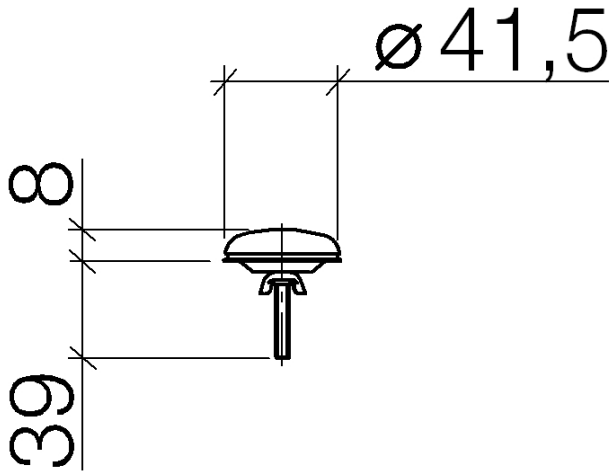

12 715 970

S'adapte aux gammes suivantes : IMO,
LULU, MADISON, MEM, TARA, CL.1, LISSÉ,
VAIA, META, CYO

	Laiton brossé (Or 23cts)	12 715 970-28
	Chrome	12 715 970-00
	chrome brossé	12 715 970-04
	Platine brossé	12 715 970-06
	Platine	12 715 970-08
	Laiton (Or 23cts)	12 715 970-09
	Dark Chrome	12 715 970-19
	Or clair	12 715 970-26
	Or clair brossé	12 715 970-27
	Noir mat	12 715 970-33
	Bronze brossé	12 715 970-42
	Champagne brossé (Or 22cts)	12 715 970-46
	Champagne (Or 22cts)	12 715 970-47
	Chrome brossé	12 715 970-93
	Dark Platinum brossé	12 715 970-99

Cache pour percement de robinetterie - Laiton brossé (Or 23cts)

IMO

12 715 970

12 715 970

12 715 970

Les pièces pour les
autres finitions
peuvent être
trouvées ici : Chrome